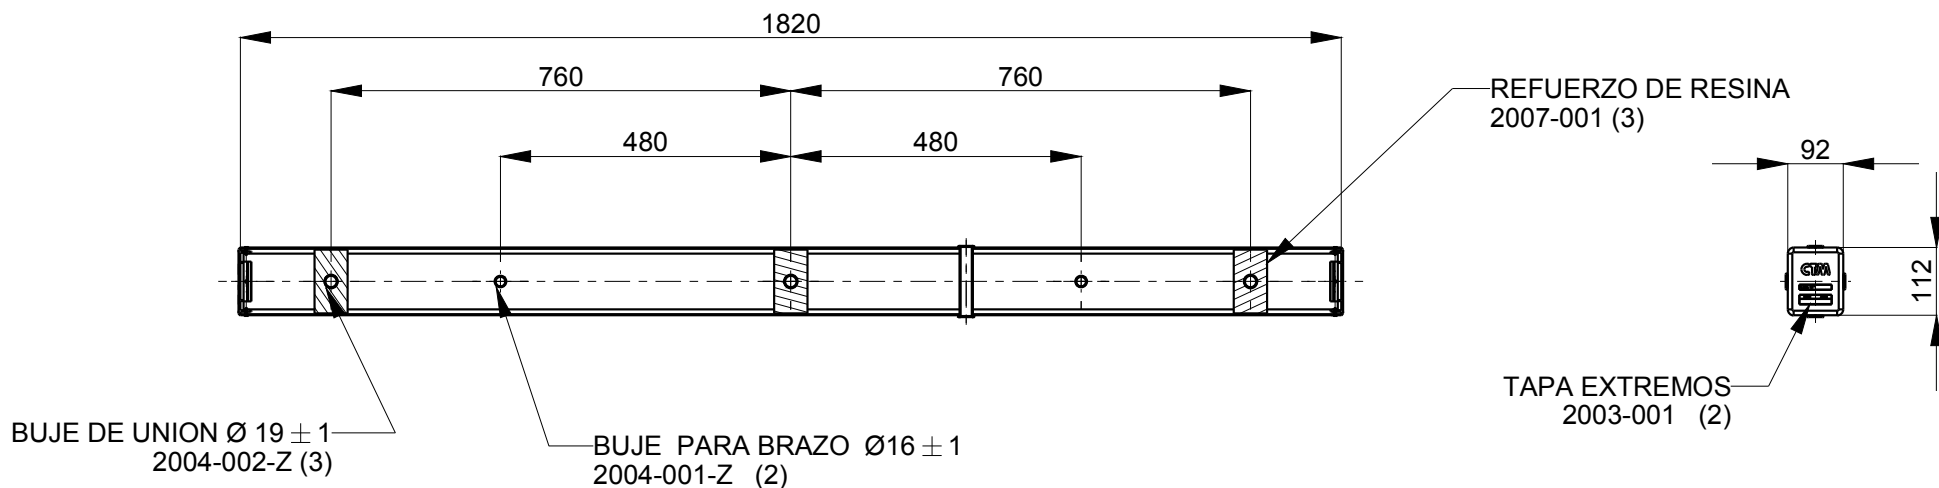

SECCIÓN A-A

ESCALA 1:20

PRODUCTOS CTM	MSB SRL			
	TITULO: CRUCETA MN110 - R1 25/35 DE RETENCION PARA USAR BRAZOS			
		ESCALA	HOJA 1 DE 1	N° DE PLANO
		2:25	REF:	2000-010
			LC: --	