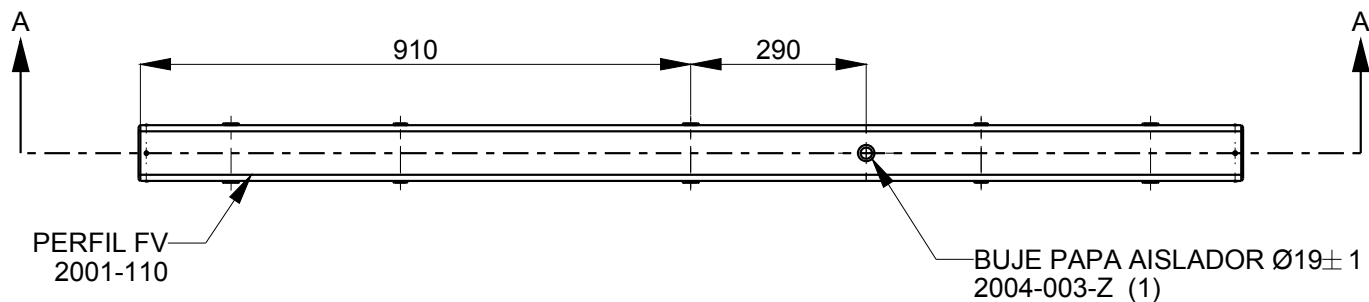

SECCIÓN A-A

ESCALA 1:20

PRODUCTOS CTM	MSB SRL			
	TITULO: CRUCETA MN110 - R1 25/35 DE RETENCION PARA USAR BRAZOS			
		ESCALA	HOJA 1 DE 1	N° DE PLANO
		2:25	REF:	2000-010
			LC: --	