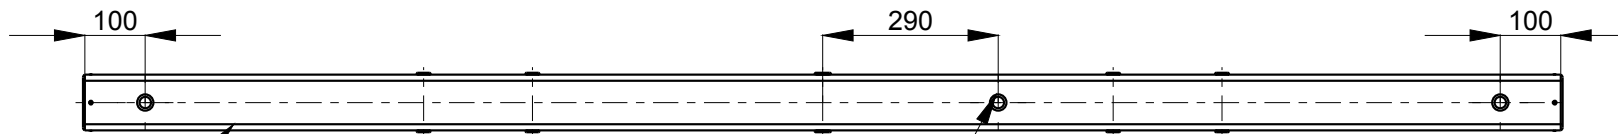

BUJE PAPA BRAZO  $\varnothing 16 \pm 1$   
2004-001-Z (4)

BUJE CENTRAL  $\varnothing 19 \pm 1$   
2004-002-Z (1)

TAPA EXTREMOS  
2003-001 (2)

PERFIL FV  
2001-103

BUJE PAPA AISLADOR  $\varnothing 19 \pm 1$   
2004-003-Z (3)

ESCALA 1:20

PRODUCTOS <b>CTM</b>	<b>MSB SRL</b>			
	TITULO: CRUCETA MN111 - A1 25/70 DE ALINEACION PARA USAR BRAZOS (BASICA)			
		ESCALA	HOJA 1 DE 1	N° DE PLANO
		2:25	REF:	2000-003
			LC: --	