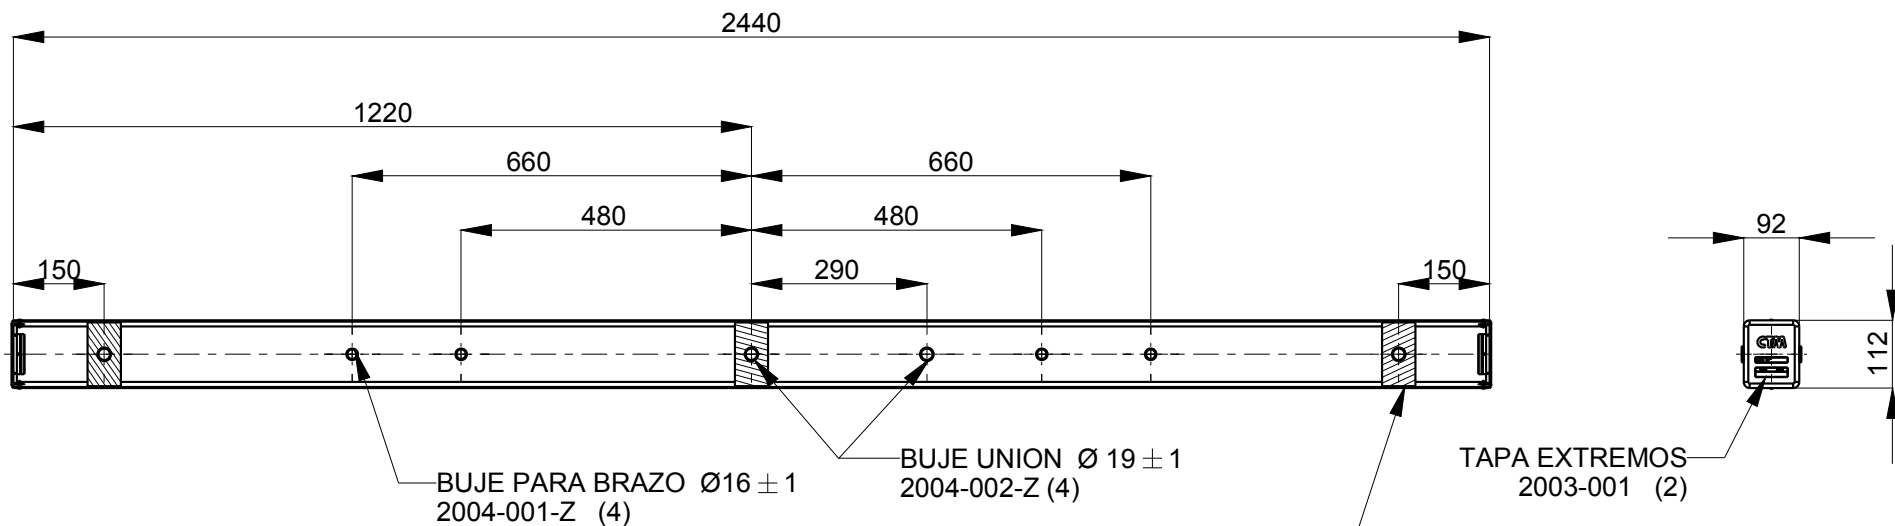

SECCIÓN A-A

ESCALA 1:20

PRODUCTOS CTM	MSB SRL			
	TITULO: CRUCETA MN111 - T1 25/35 CABEZA DE LINEA Y TERMINAL			
		ESCALA	HOJA 1 DE 1	N° DE PLANO
		2:25	REF: ---	2000-015
			LC: ---	