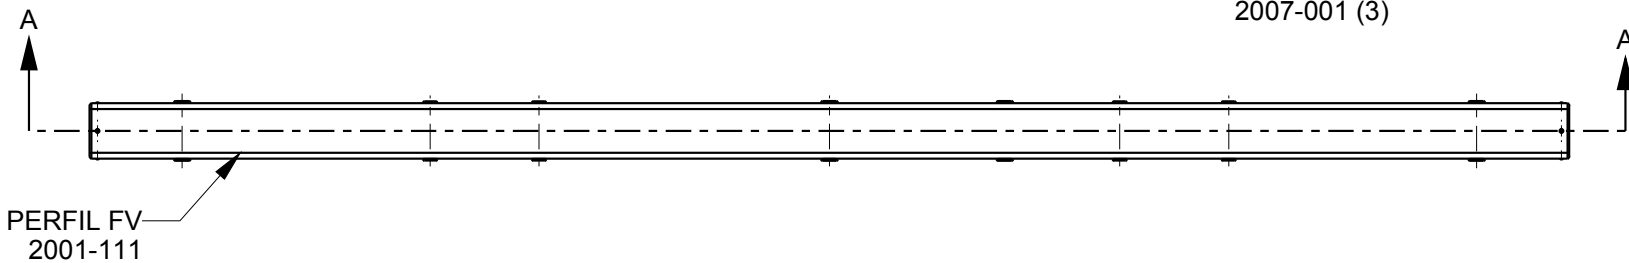

SECCIÓN A-A

ESCALA 1:20

PRODUCTOS CTM	MSB SRL			
	TITULO: CRUCETA MN111 - T1 25/35 CABEZA DE LINEA Y TERMINAL			
		ESCALA	HOJA 1 DE 1	N° DE PLANO
		2:25	REF: ---	2000-015
			LC: ---	